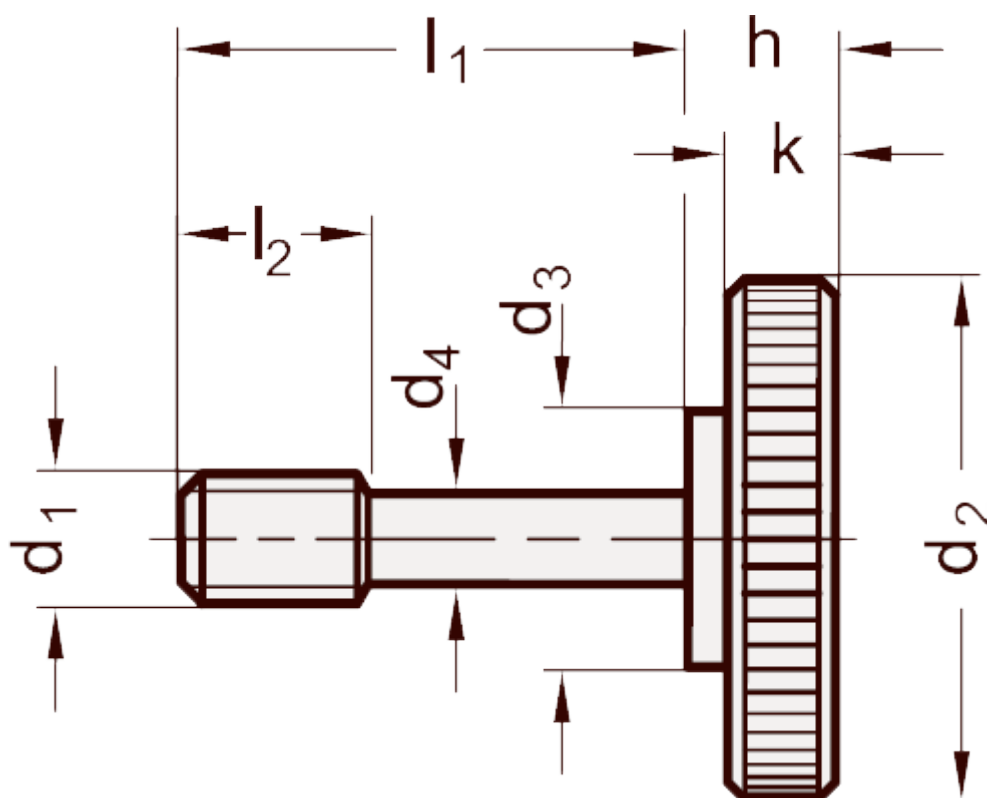

Varenummer: 206532M834NI
Beskrivelse: E+G Fingerskrue
GN 653.2-M8-34-NI

Mål

a1 = 8-12	h	= 9
a2 = 12-20	k	= 6
a3 = 20-24	l2	= 10
d1 = M8	Vægt i (g)	= 50
d2 = 30		
d3 = 16		
d4 = 6.5		
d5 = 8.5		